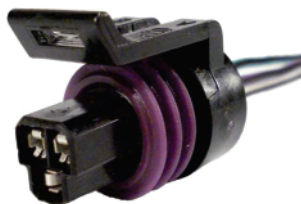

CHICOTE
SOQUETE FAROL
UNIVERSAL -
LAMPADA H7

CX02.7179

CHICOTE LAMPADA H11

CHICOTE REPARO SENSOR VELOCIDADE
FORD - FUSION - FOCUS -
LAMPADA H8-H11-H16-H27W

CX02.7493

CHICOTE LAMPADA T10

CHICOTE SOQUETE GLOBO OPTICO - LAMPADA T10

Chicotes

3 vias

CX03.7090

CHICOTE LAMPADA H4

CHICOTE SOQUETE FAROL UNIVERSAL -
LAMPADA H4

CX03.7741

CHICOTE 3V SENSOR POSIÇÃO BORBOLETA TPS

CHICOTE REP SENSOR POSIÇÃO BORBOLETA -
GM EFI-MPFI - PRESSOSTATO -FIAT-GM-VW-FORD - 3V

Chicotes

4 vias

CX04.7734

CHICOTE REPARO 4 VIAS

CHICOTE REPARO ATUADOR DE MARCHA LENTA - FIAT UNO-
PALIO-TEMPRA - MEDIDOR BOMBA COMB PALIO-SIENA- 4 V

CX04.7664

CHICOTE REPARO 4 VIAS

CHICOTE REP MODULADOR DO ABS - MERCEDEZ BENZ -
SENSOR PRESSAO OLEO - SENSOR TEMPERATURA - VOLVO

Chicotes

5 vias

CX05.7595

CHICOTE PORTA RELE 05 PINOS

CX05.7599

CHICOTE REPARO ALTERNADOR

CHICOTE REPARO ALTERNADOR
MERCEDES BENZ 1938 -
CAMINHÕES CONSTELLATION -
80 AMPRES - 24 VOLTS

CX05.7760