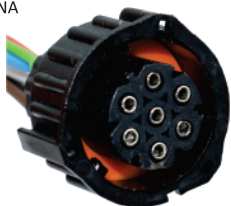

Chicotes 7 vias

CX07.7665
CHICOTE 7 VIAS FÊMEA

CHICOTE REP LANTERNA
MERCEDEZ BENZ
VOLVO
SCANIA