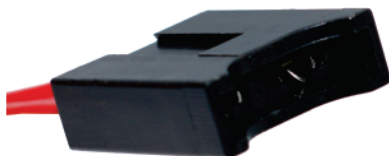

Chicotes

2 vias

CX02.5114

CHICOTE COMBUSTÍVEL BOMBA UNIVERSAL

CX02.7198

CHICOTE PORTA FUSÍVEL 1.50 MM

CX02.7198A

CHICOTE PORTA FUSIVEL 2.50 MM

CX02.7731

CHICOTE SELADO 2 VIAS

CHICOTE BICO INJETOR / SENSOR TEMPERATURA /
BOBINA IGNIÇÃO / FAROL MILHA / LANTERNA DIANTEIRA /
FIAT/UNO PALIO TEMPRA/GM CORSA

CX02.7743

CHICOTE SENSOR TEMPERATURA 2V

FIAT: MOTOR MI / SONDA LAMBDA TIPO 1.6 .E. /
SENSOR ROTAÇÃO MILLE ELETRONIC
FORD: ATUADOR MARCHA LENTA FIESTA 1.0 - 97 /
MOTOR DE PASSO KA - FIESTA 16V ZETEC /
MOTOR PASSO SENSOR MAP FIESTA 16V ZETEC
VOLKSWAGEN: BICO INJETOR TODOS MPFI /
SENSOR DE TEMPERATURA / BOBINA - GOL /
PARATI 96/97 / SETA CONSTELLATION / DUAS RODAS -
REPARO BICO INJETOR MAGNETI MARELLI